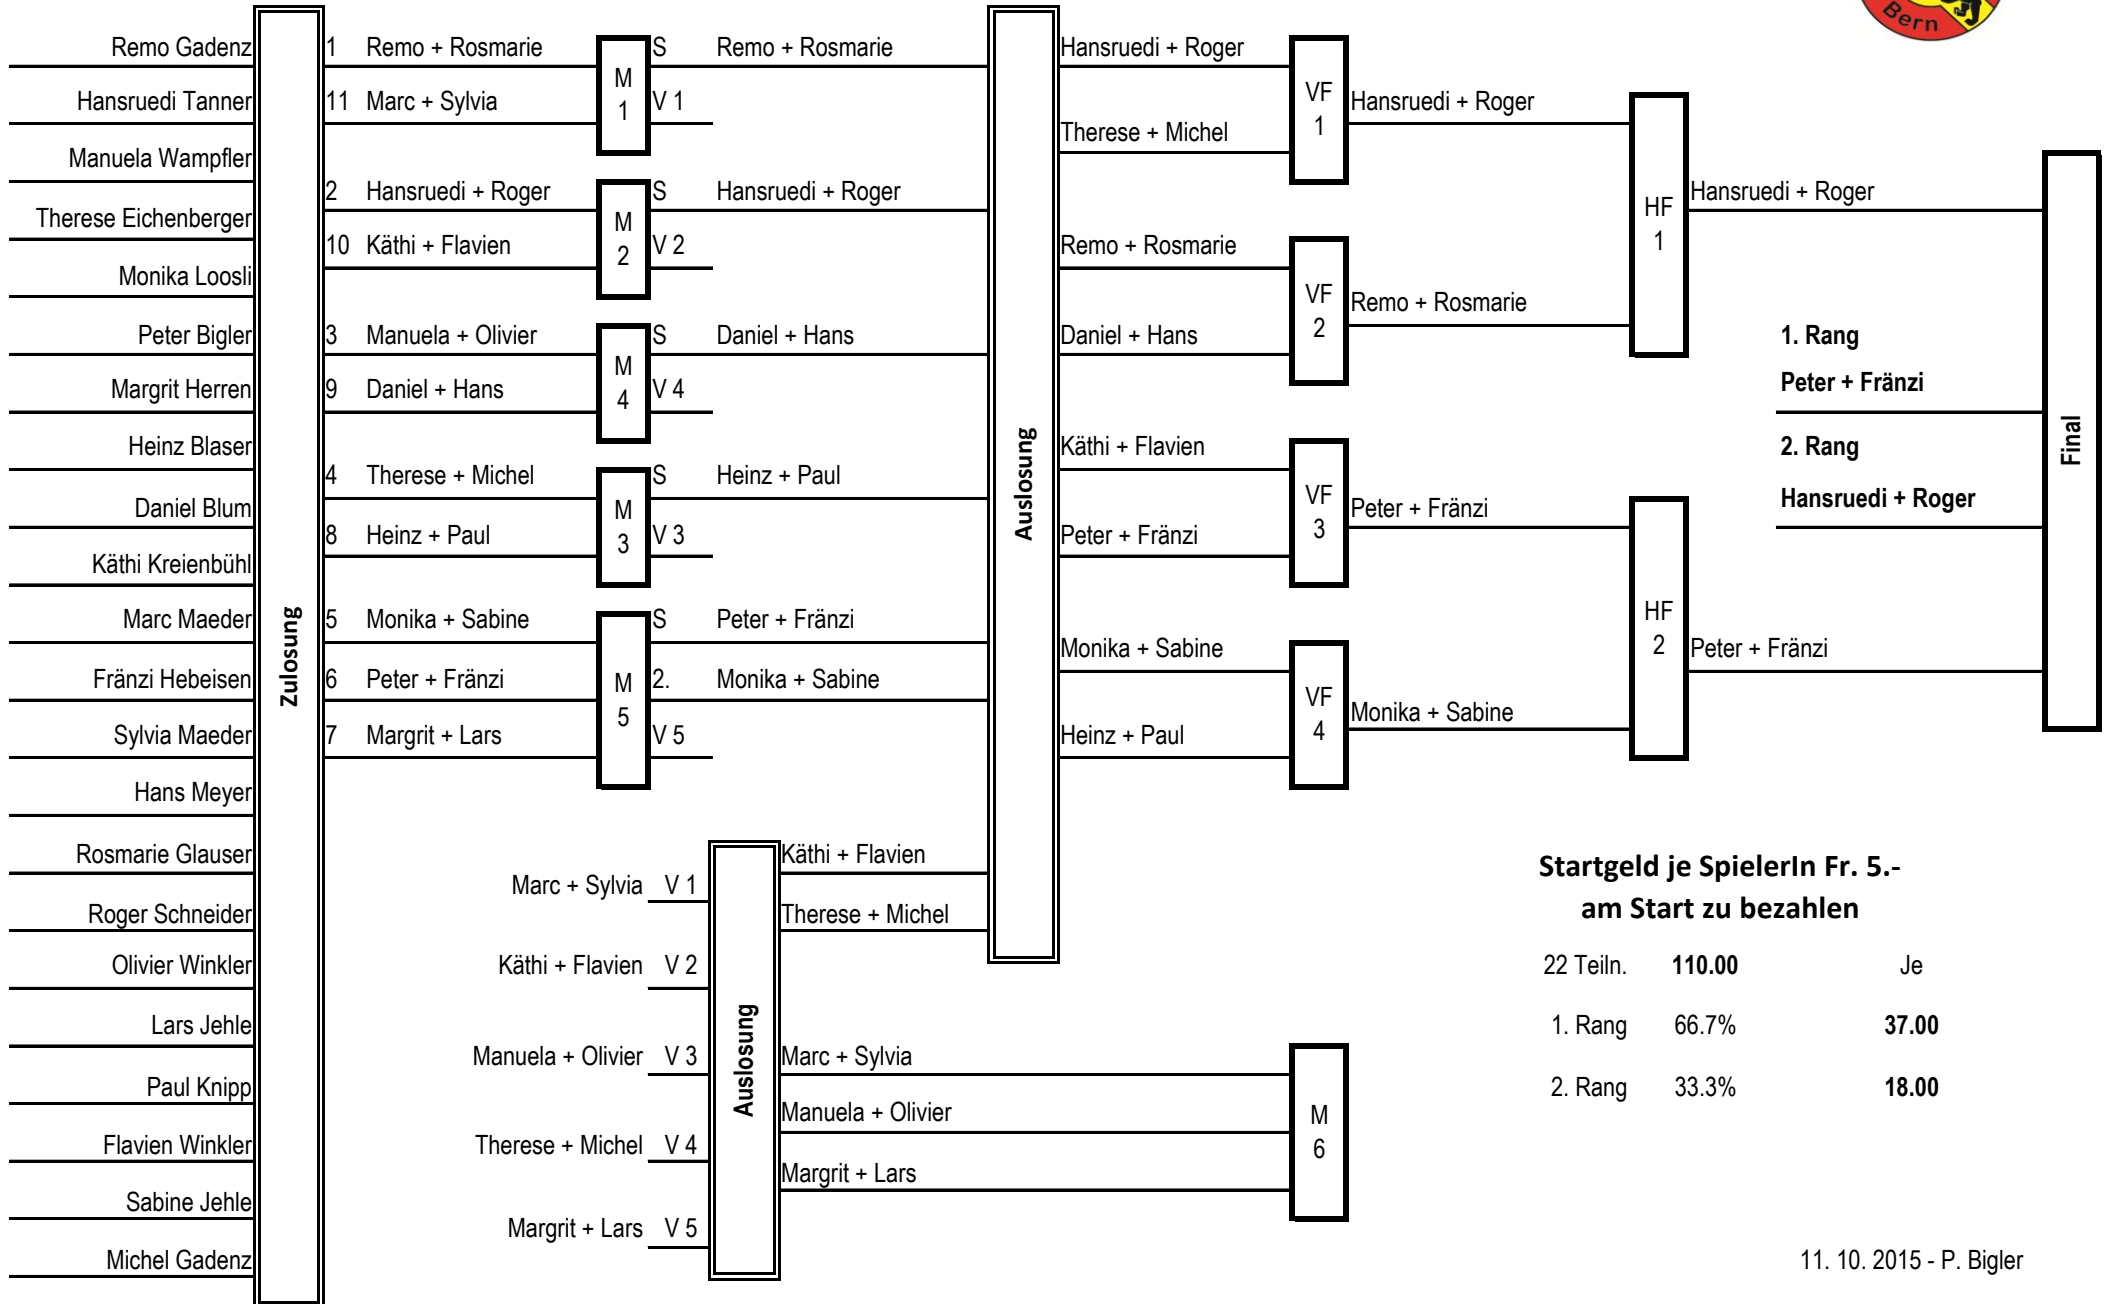

Team-KO 2015

**Startgeld je SpielerIn Fr. 5.-
am Start zu bezahlen**

22 Teiln.	110.00	Je
1. Rang	66.7%	37.00
2. Rang	33.3%	18.00